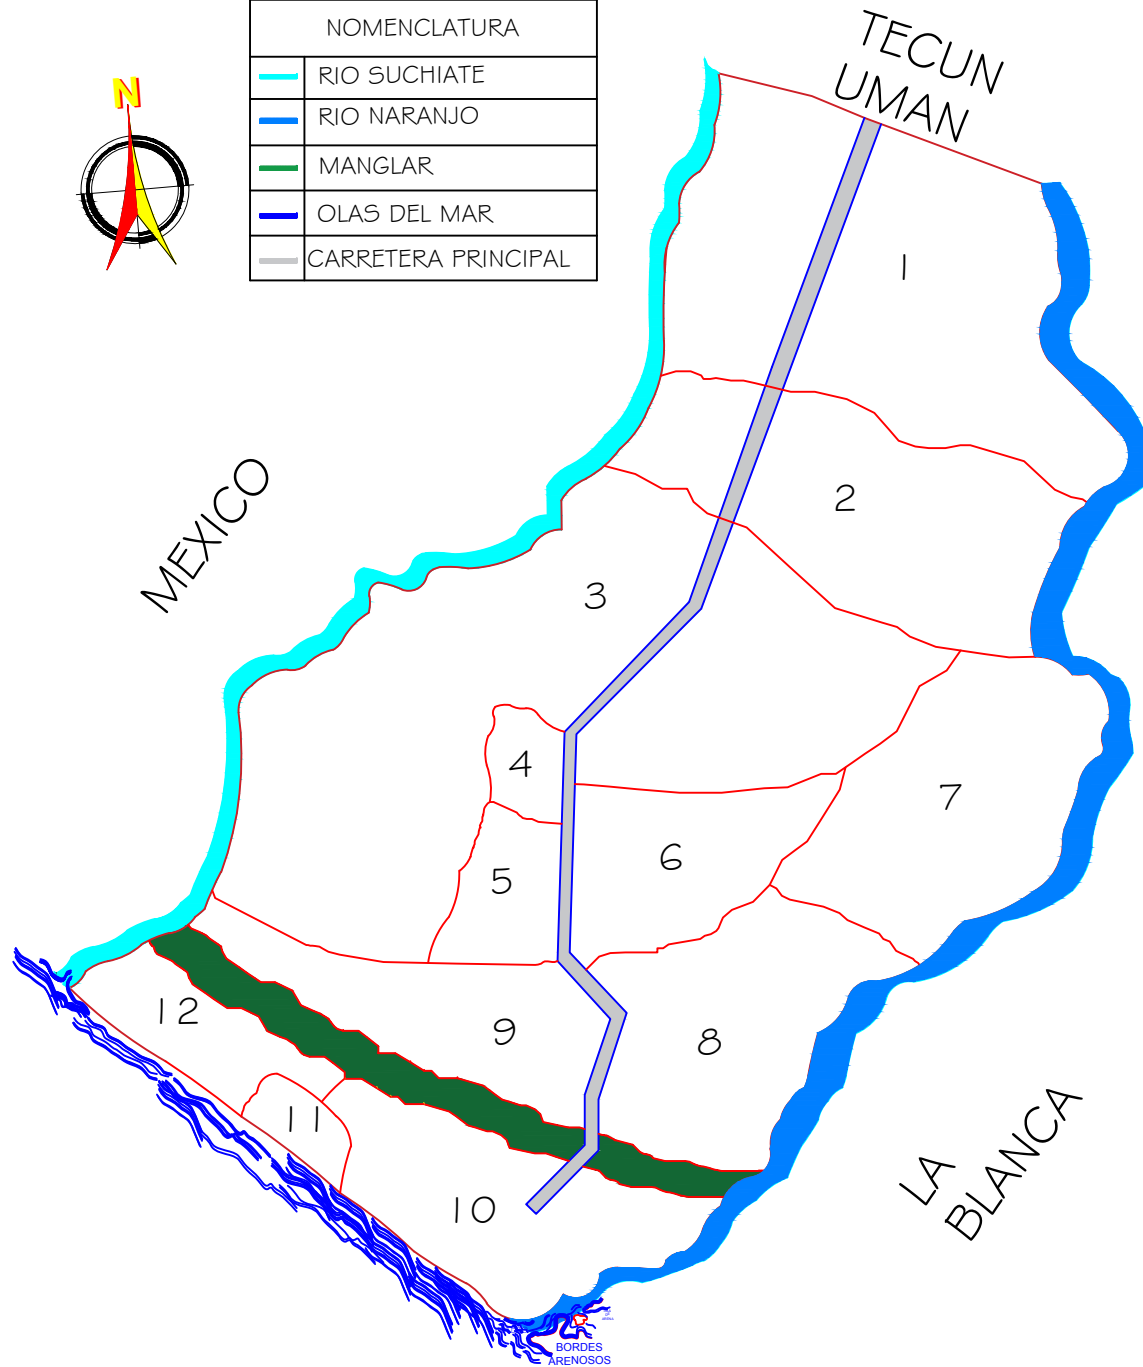

NOMENCLATURA	
	RIO SUCHIATE
	RIO NARANJO
	MANGLAR
	OLAS DEL MAR
	CARRETERA PRINCIPAL

ALDEAS Y CASERIOS DEL MUNICIPIO DE OCOS	
1	ALDEA LIMONES
2	CASERIO LIMONCITOS
3	CASERIO PLATANARES
4	CASERIO OSCAR MENDEZ
5	CASERIO LA CUCHILLA
6	CASERIO EL CRUCERO
7	CASERIO LAS CRUCES
8	CASERIO LAURELES
9	CASERIO MAREAS
10	OCOS CABECERA
11	COLONIA EL MEZQUITAL
12	CASERIO LOS FAROS